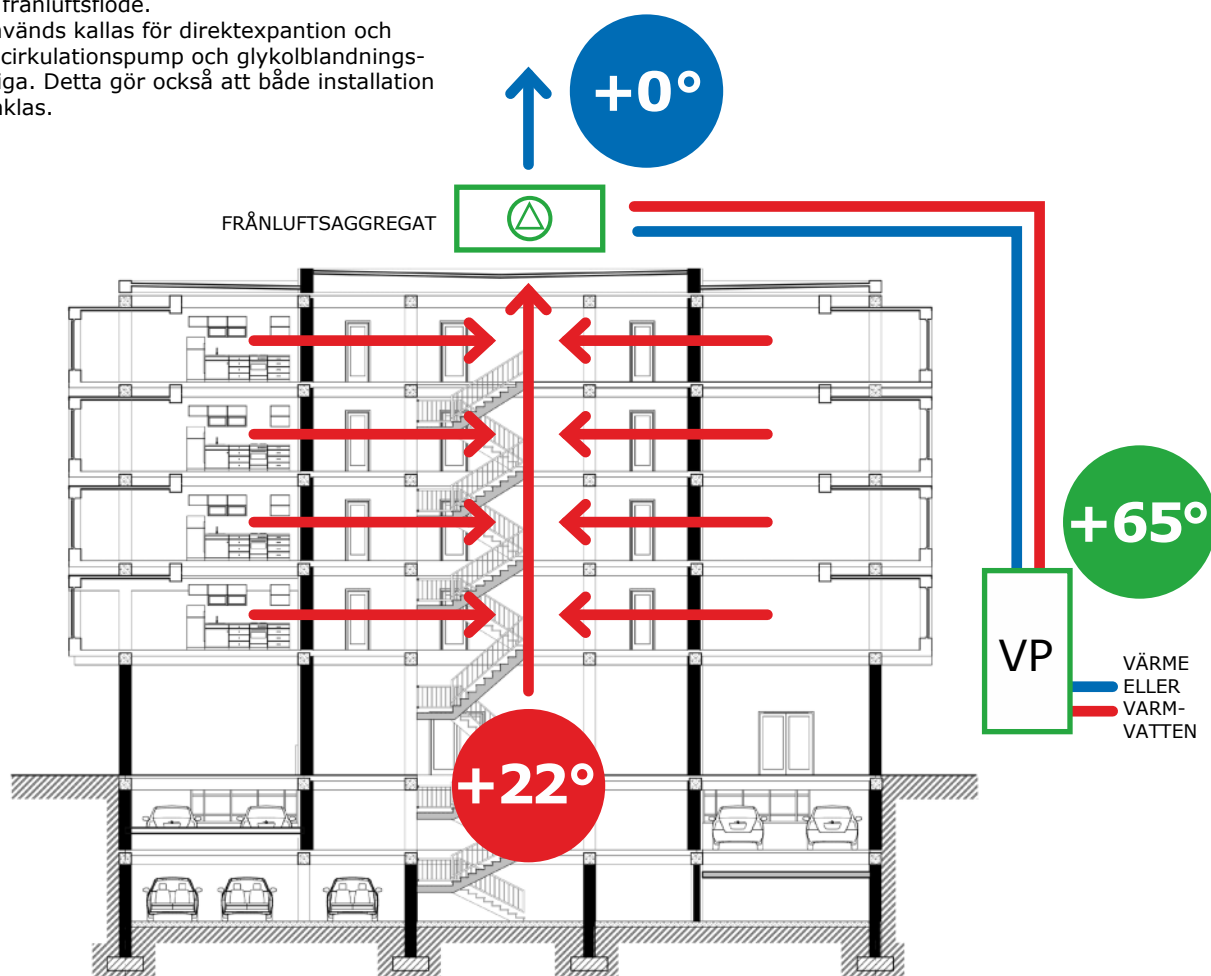

# FRÅNLUFTSVÄRMEPUMP ESCAPE FX 7-30 INVERTER

1

2

3

1. ANPASSAD FÖR FLERFAMILJSHUS 2. FRÅNLUFTSVÄRMEPUMP ESCAPE FX 7-30 INVERTER 3. KOMFORTABELT INOMHUSKLIMAT

LÄS MER PÅ [INMACO.SE](https://www.inmaco.se)

NYHET !

## FRÅNLUFTSVÄRMEPUMP ESCAPE FX 7-30 INVERTER

ESCAPE FX 7-30 INVERTER är en frånluftsvärmepump som är byggd för att på ett effektivt sätt återvinna energi ur din fastighets frånluftslöpe.

Tekniken som används kallas för direktexpansion och medför att både cirkulationspump och glykolblandningskärl blir överflödiga. Detta gör också att både installation och service förenklas.

### ESCAPE FX 7-30 INVERTER

Effekt	7-30 kW
Framledningstemperatur	63°
Avsäkring/elanslutning	32 ampere, 400 VAC, 50 Hz, 3-fas
Köldmedia samt fyllnadsmängd/m	R410a, 80g/m
KM dimension, max rörlängd/max höjd	1 1/8" - 1/2", 40 m/30 m
Ljudtryck/ljudeffekt	22-36 dBA/37-56 dB
COP	4,7
Styrning	Inbyggd styrning för värme och varmvatten
Röranslutning vatten	35 mm
Mått mm (HxBxL)	970x640x790
Luftflöde ventilation	500-1200 l/s
Vikt	180 kg